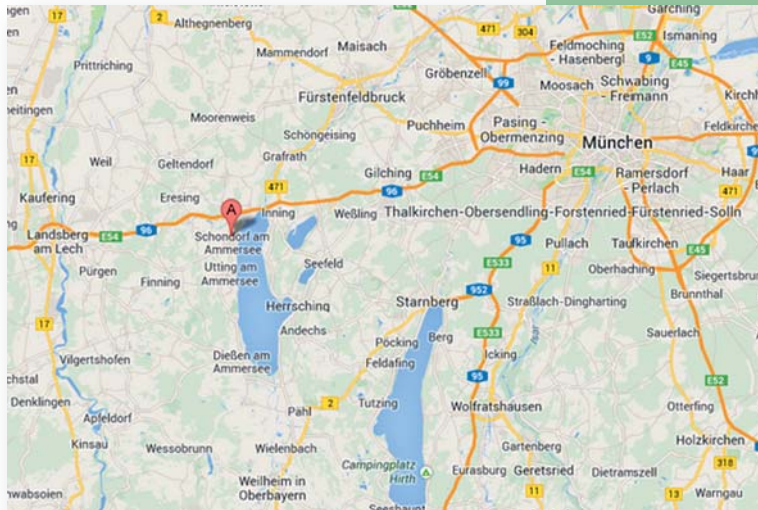

# Lageplan Praxen Maria Rappay & Wolfgang Zapf, Schondorf

Fuchsbergstr. 8, 86938 Schondorf,  
Telefon 081 92 - 99 55 019 (Maria)  
oder 081 92 - 99 55 020 (Wolfgang)

## Anfahrtsbeschreibung

Mit dem Auto:

Von Weilheim über Fischen und Dießen das Ammersee-Westufer entlang nach Norden bis Schondorf.

Von München (ca. 30 Min.) oder Landsberg (ca. 20 Min.) auf der BAB 96 München-Lindau bis Ausfahrt „Greifenberg/ Ammersee-Westufer“, dann Richtung Süden nach Schondorf. Hier die erste Straße links.

Mit dem Zug:

Von München mit S-Bahn nach Geltendorf. Von dort mit Zug nach Schondorf.  
Oder mit Regional-Bahn/Regional-Express vom Hauptbahnhof in rund 46 Min.  
Einzelheiten bitte im Internet prüfen: <http://reiseauskunft.bahn.de>

Von Landsberg mit dem Bus über Utting nach Schondorf.

Mit dem Flugzeug:

Vom Flughafen München oder Memmingen Airport mit S- und Regionalbahn in knapp 2 Stunden nach Schondorf.