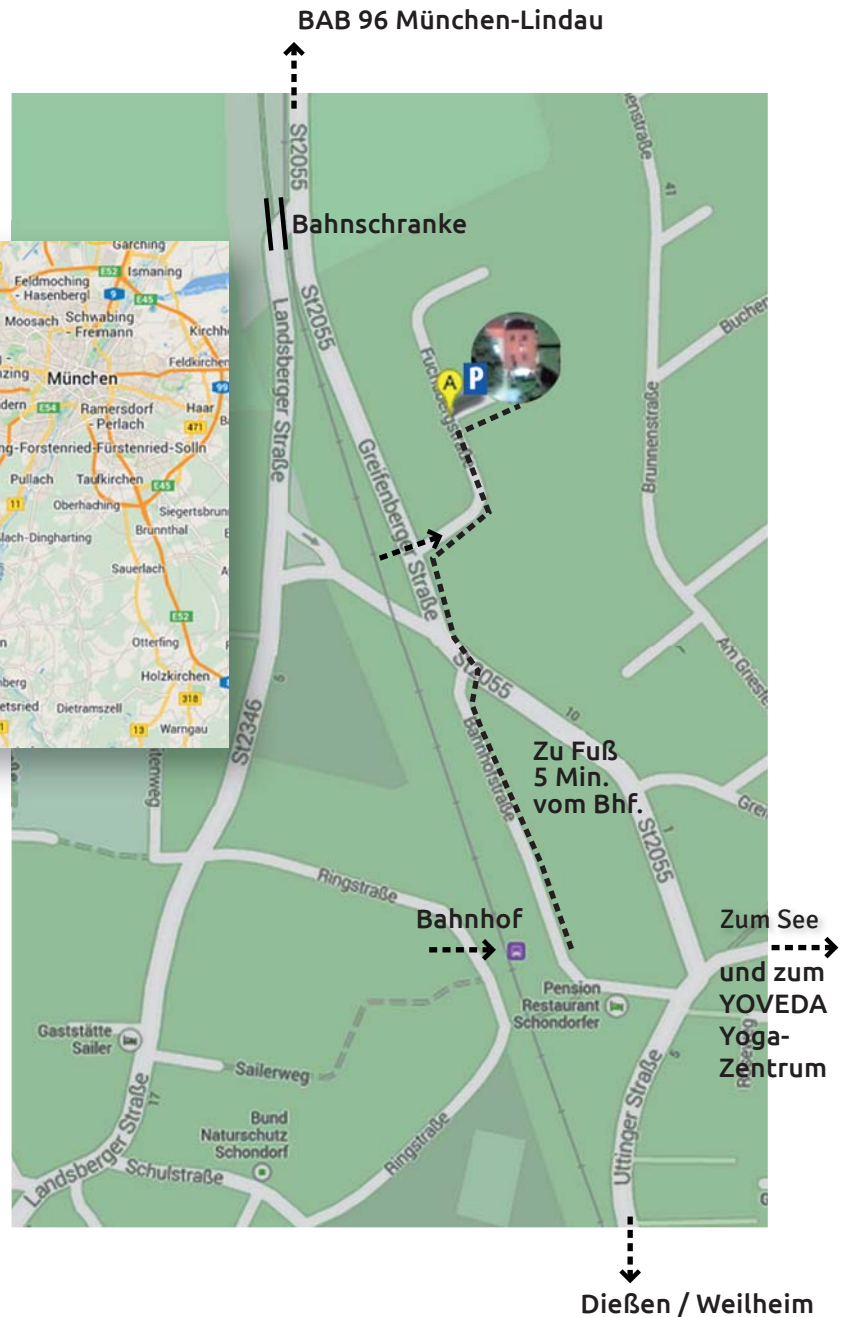

# Lageplan Praxen Maria Rappay & Wolfgang Zapf, Schondorf

Fuchsbergstr. 8, 86938 Schondorf,  
Telefon 081 92 - 99 55 019 (Maria)  
oder 081 92 - 99 55 020 (Wolfgang)

## Anfahrtsbeschreibung

Mit dem Auto:

Von Weilheim über Fischen und Dießen das Ammersee-Westufer entlang nach Norden bis Schondorf.

Von München (ca. 30 Min.) oder Landsberg (ca. 20 Min.) auf der BAB 96 München-Lindau bis Ausfahrt „Greifenberg/ Ammersee-Westufer“, dann Richtung Süden nach Schondorf. Hier die erste Straße links.

Mit dem Zug:

Von München mit S-Bahn nach Geltendorf. Von dort mit Zug nach Schondorf.  
Oder mit Regional-Bahn/Regional-Express vom Hauptbahnhof in rund 46 Min.  
Einzelheiten bitte im Internet prüfen: <http://reiseauskunft.bahn.de>

Von Landsberg mit dem Bus über Utting nach Schondorf.

Mit dem Flugzeug:

Vom Flughafen München oder Memmingen Airport mit S- und Regionalbahn in knapp 2 Stunden nach Schondorf.